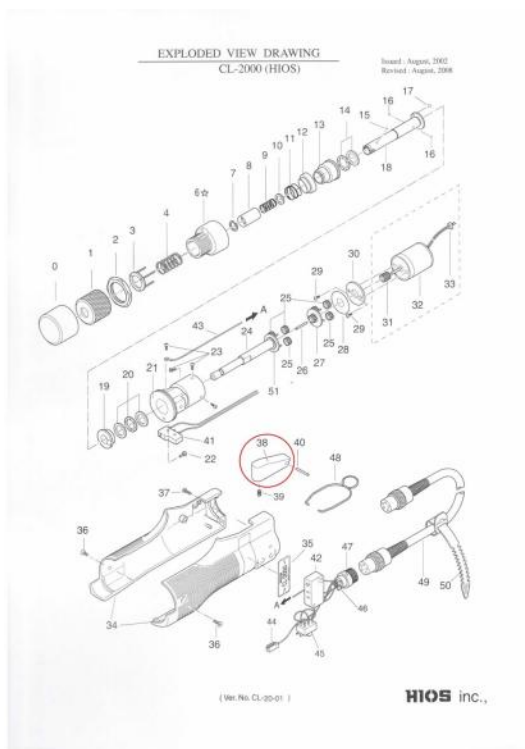

Hios CL2C-0410ESD

Alkatrész

CL 2000 szériához

ESD kapcsoló kar

6 190 Ft

Tartozékok

Hios CL-2000-ESD

Csavarozógép