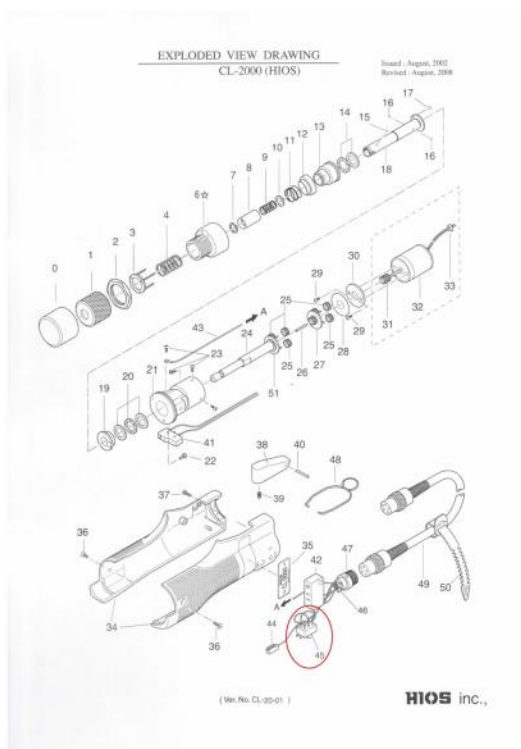

Hios CL2-0450

Alkatrész

CL 2000 szériához

irányváltó kapcsoló

4 934 Ft

Tartozékok

Hios CL-2000-ESD

Csavarozógép