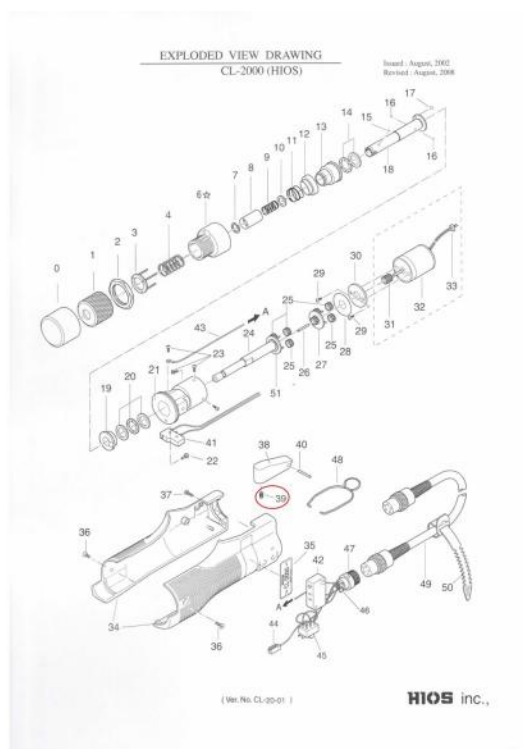

Hios CL2C-0430

Alkatrész

CL 2000 szériához

kapcsolókar rugó

342 Ft

Tartozékok

Hios CL-2000-ESD

Csavarozógép