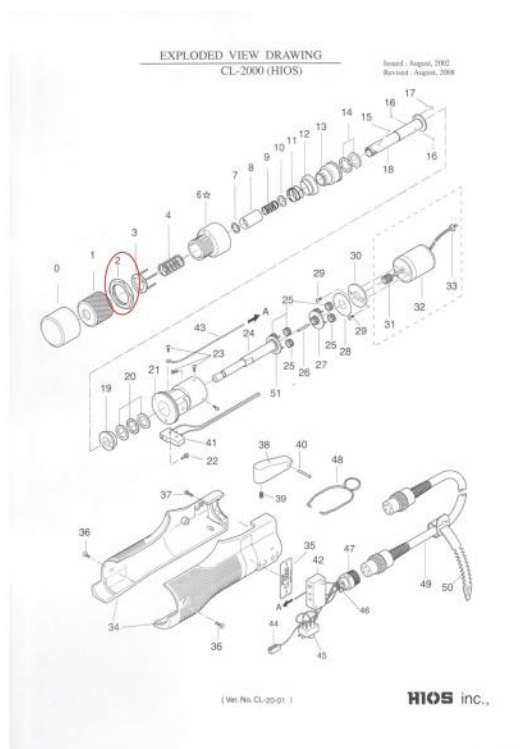

### Alkatrész

CL 2000 szériához

rögzít? anya

5 833 Ft