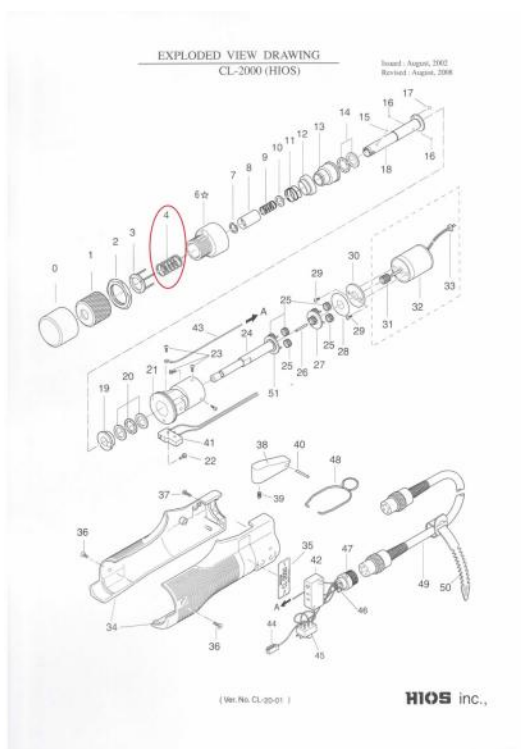

Hios CL2-0050-2

Alkatrész

CL 2000 szériához

HIOS alkatrész

nyomaték rugó

szín: fekete

1 299 Ft

Tartozékok