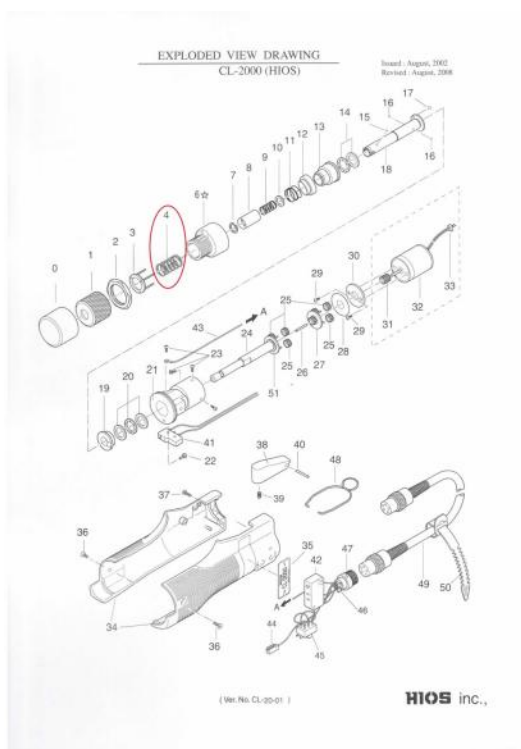

Hios CL2-0050-1

Alkatrész

CL 2000 szériához

nyomaték rugó

szín: sárga

1 299 Ft

Tartozékok

Hios CL-2000-ESD