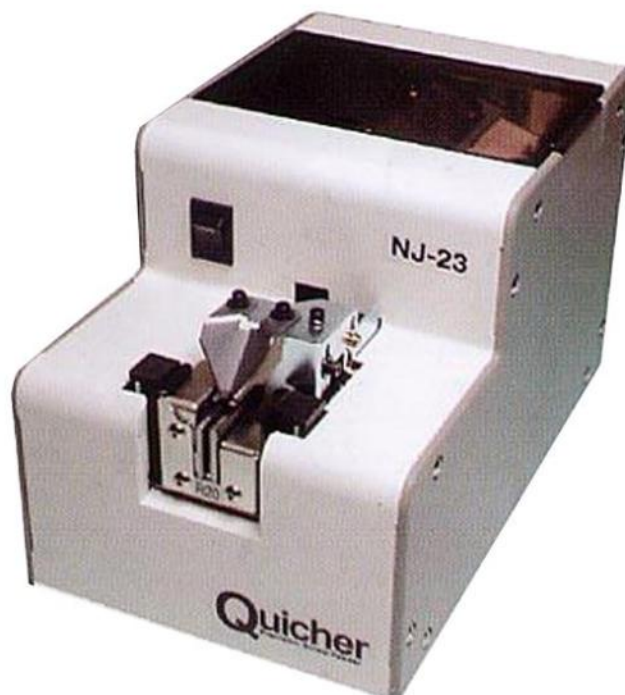

## Quicher-Ohtake NJ-1214

### Csavaradagoló

gyűjtőtartály kapacitás: 150 cm<sup>3</sup>

M1.4

sínnel

0 Ft