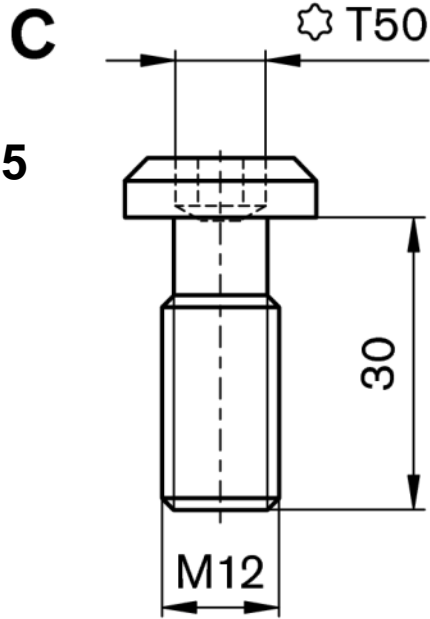

Bosch Rexroth 3 842 530 235

Alumínium vázszerkezetek

centrál csavar

ESD

M12X30-T50

minimális rendelhet? mennyiség: 10

500 Ft

$F_{\max} = 40 \text{ KN}$