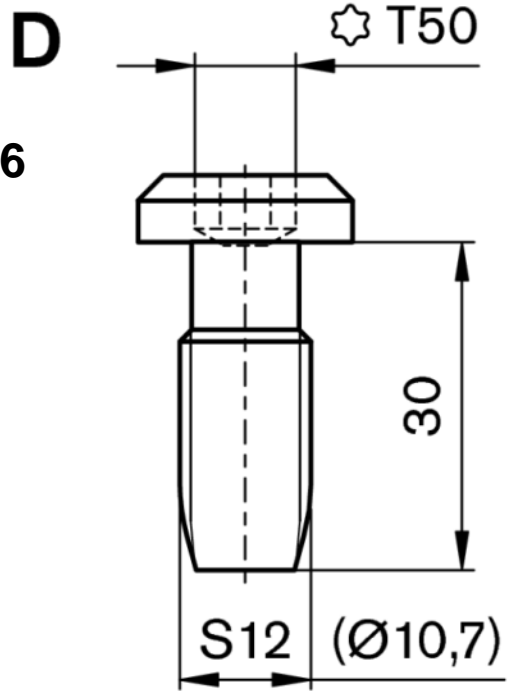

Bosch Rexroth 3 842 530 236

Alumínium vázszerkezetek

centrál csavar

ESD

minimális rendelhet? mennyiség: 10

S12X30-T50

500 Ft

00111389