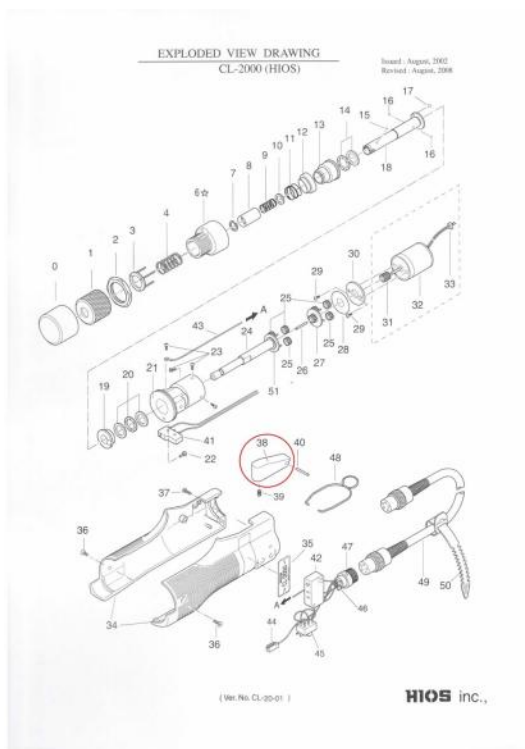

## Hios CL2C-0410ESD

### Alkatrész

CL 2000 szériához

ESD kapcsoló kar

6 190 Ft