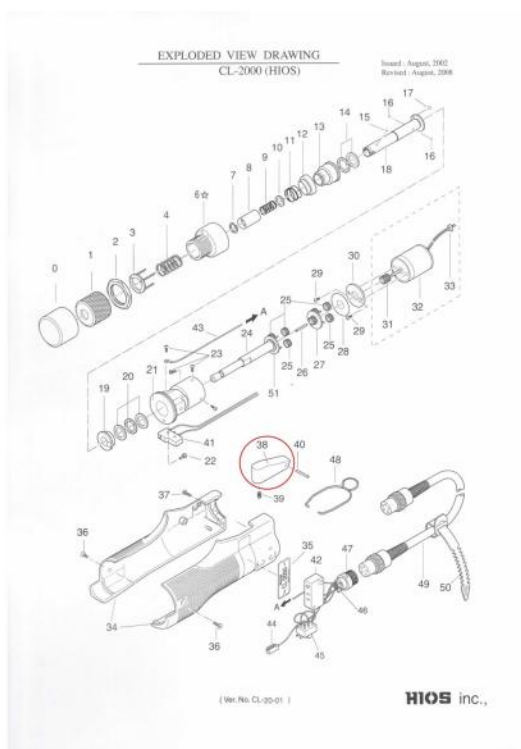

## Hios CL2C-0410ESD

### Alkatrész

CL 2000 szériához

ESD kapcsoló kar

6 190 Ft