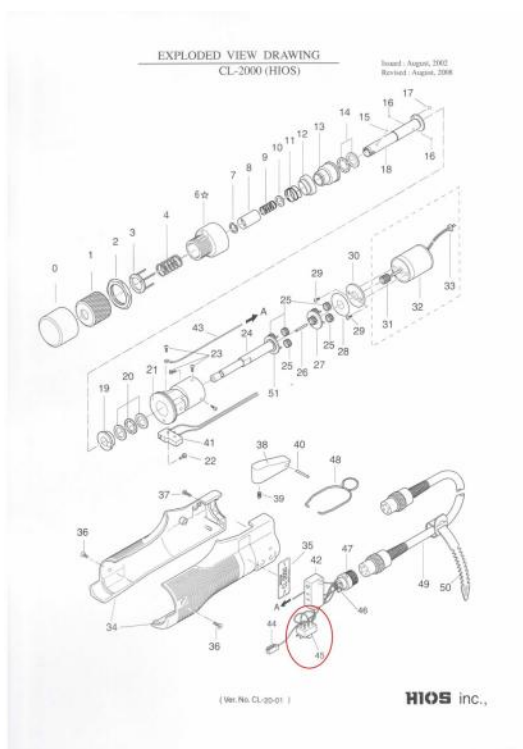

Hios CL2-0450

Alkatrész

CL 2000 szériához

irányváltó kapcsoló

4 934 Ft

Tartozékok

Hios CL-2000-ESD

Csavarozógép

239 048 Ft