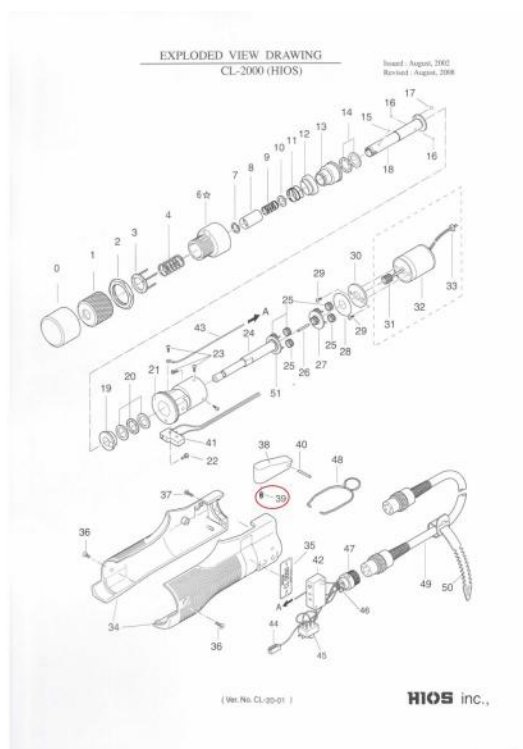

## Hios CL2C-0430

### Alkatrész

CL 2000 szériához

kapcsolókar rugó

342 Ft