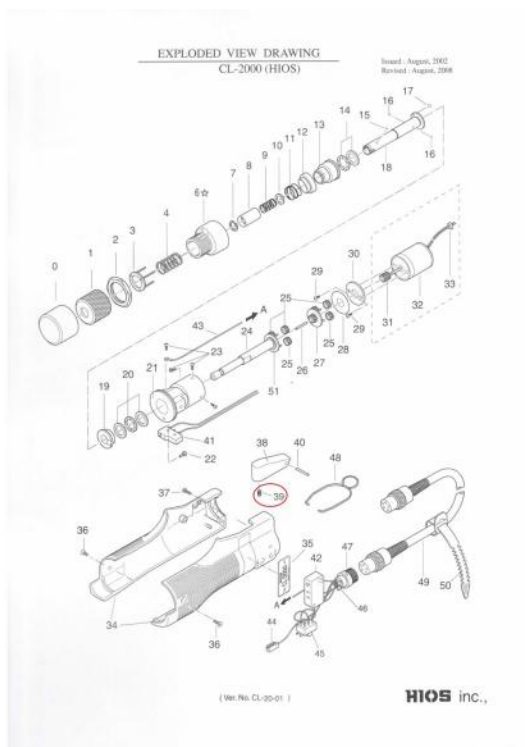

Hios CL2C-0430

Alkatrész

CL 2000 szériához

kapcsolókar rugó

342 Ft

Tartozékok

Hios CL-2000-ESD

Csavarozógép