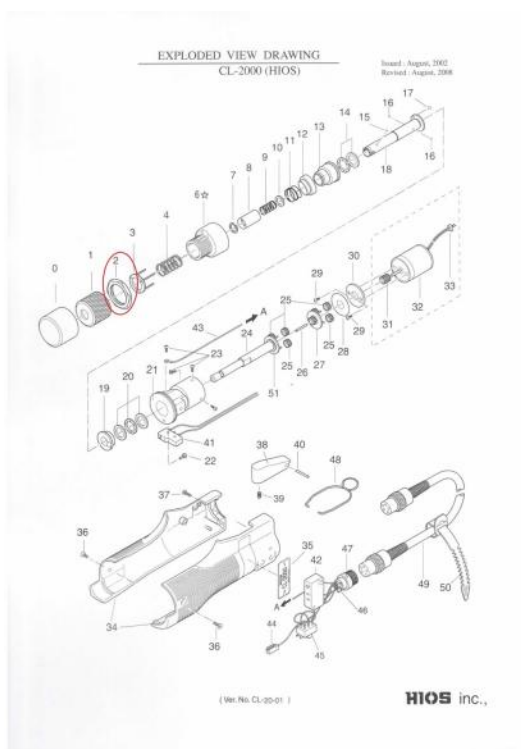

Hios CL2-0020

Alkatrész

CL 2000 szériához

rögzít? anya

5 833 Ft

Tartozékok

Hios CL-2000-ESD

Csavarozógép