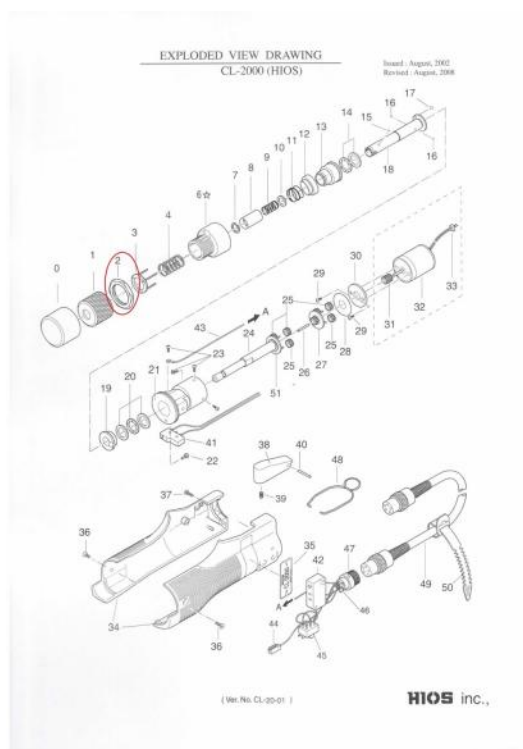

Hios CL2-0020

Alkatrész

CL 2000 szériához

rögzít? anya

5 833 Ft

Tartozékok

Hios CL-2000-ESD

Csavarozógép