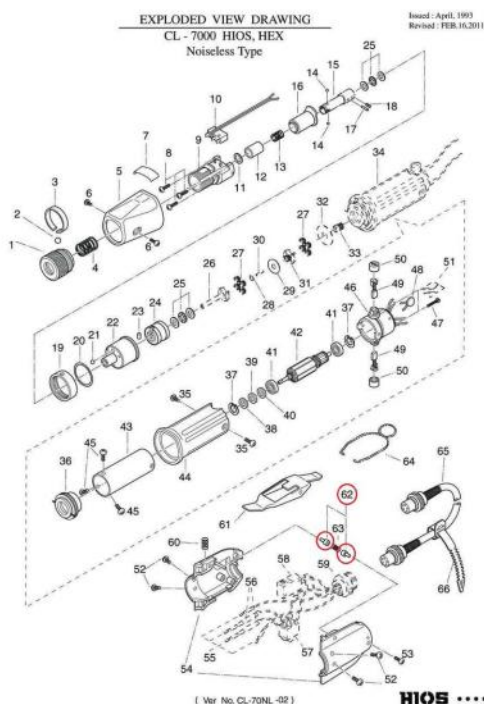

### Alkatrész

CL 6000 6500 7000 szériához

kapcsoló kar rögzít?

rendelési egység: 2

895 Ft