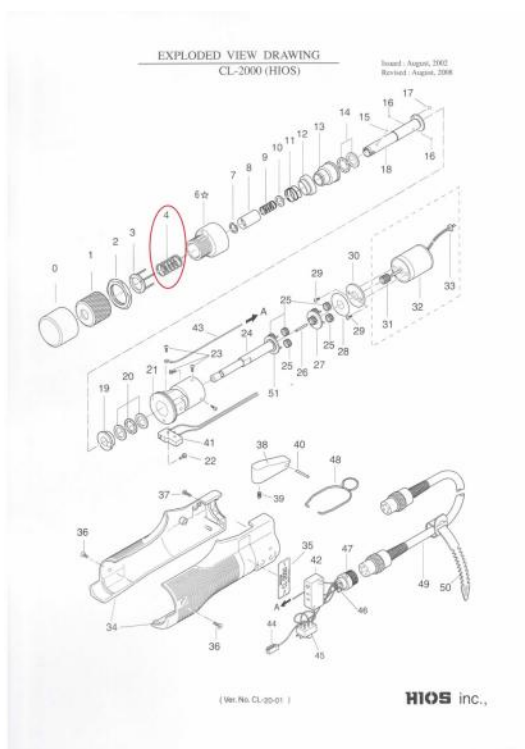

### Alkatrész

CL 2000 szériához

HIOS alkatrész

nyomaték rugó

szín: fekete

1 299 Ft